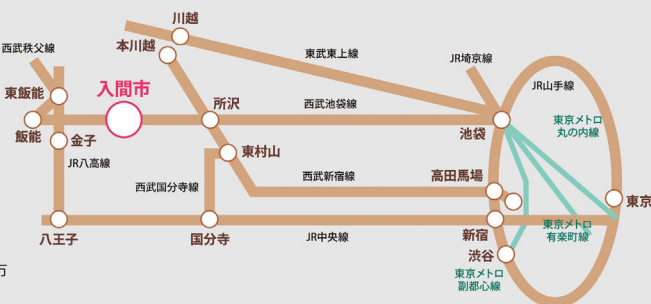

入間市産業文化センター
SNS
公式アカウントできました!

最新の公演情報
などいち早く
お届けします!

ともだち追加・フォローはこちらから